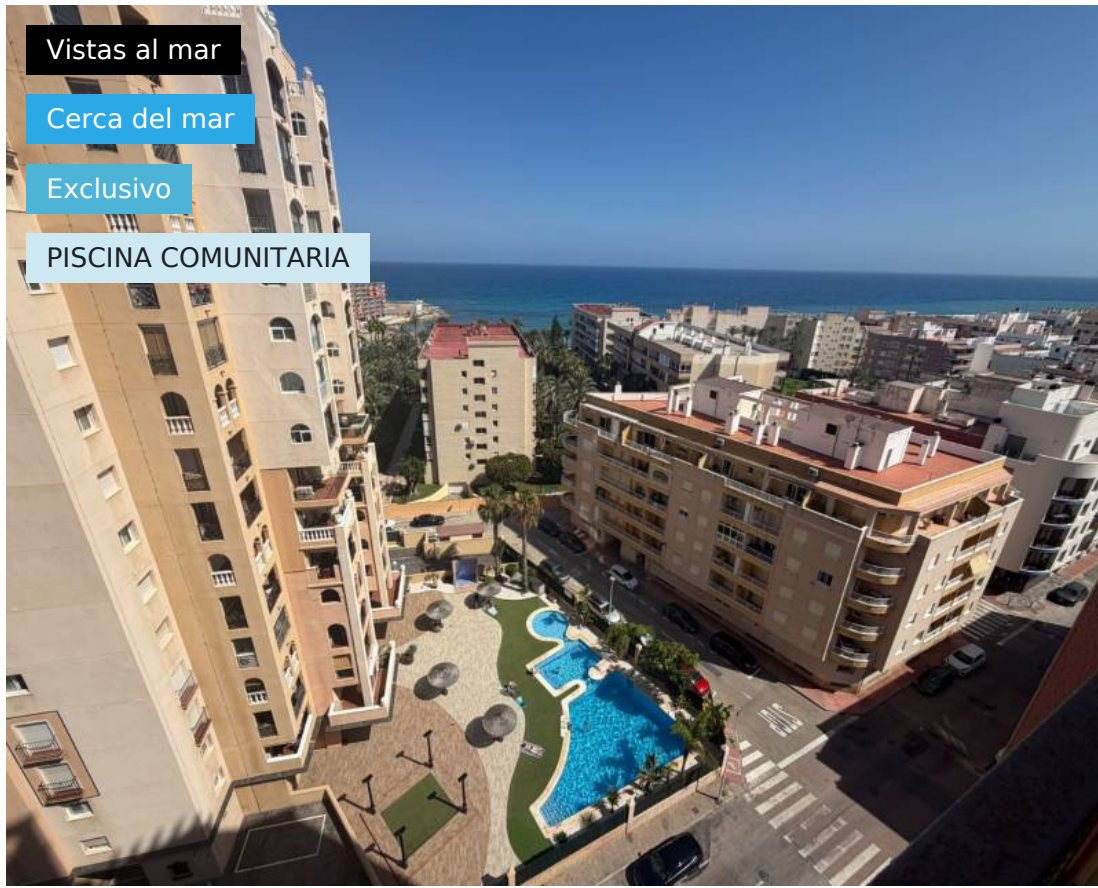

Vistas al mar

Cerca del mar

Exclusivo

PISCINA COMUNITARIA

## Alquiler a largo plazo - Apartamento / Piso

- - Torrevieja Centro

Ref. SE00-537

**1.300€**

2 HABITACIONES

2 BAÑOS

86M<sup>2</sup>

COMUNIDAD