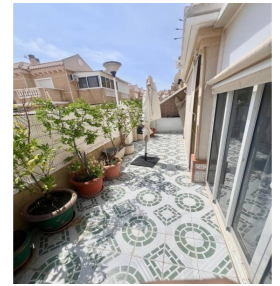

PISCINA COMUNITARIA

Reventa - Casa Adosada

Alicante - Torrevieja

Ref. SE00-536V

225.000€

2 HABITACIONES

1 BAÑOS

85M²