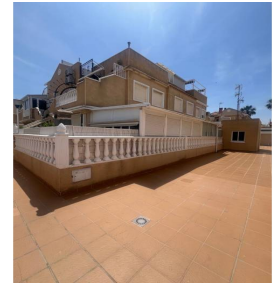

PISCINA COMUNITARIA

Reventa - Casa Adosada

Alicante - Torrevieja

Ref. SE00-536V

225.000€

2 HABITACIONES

1 BAÑOS

85M²

120M²

COMUNIDAD

PRIVADO

E