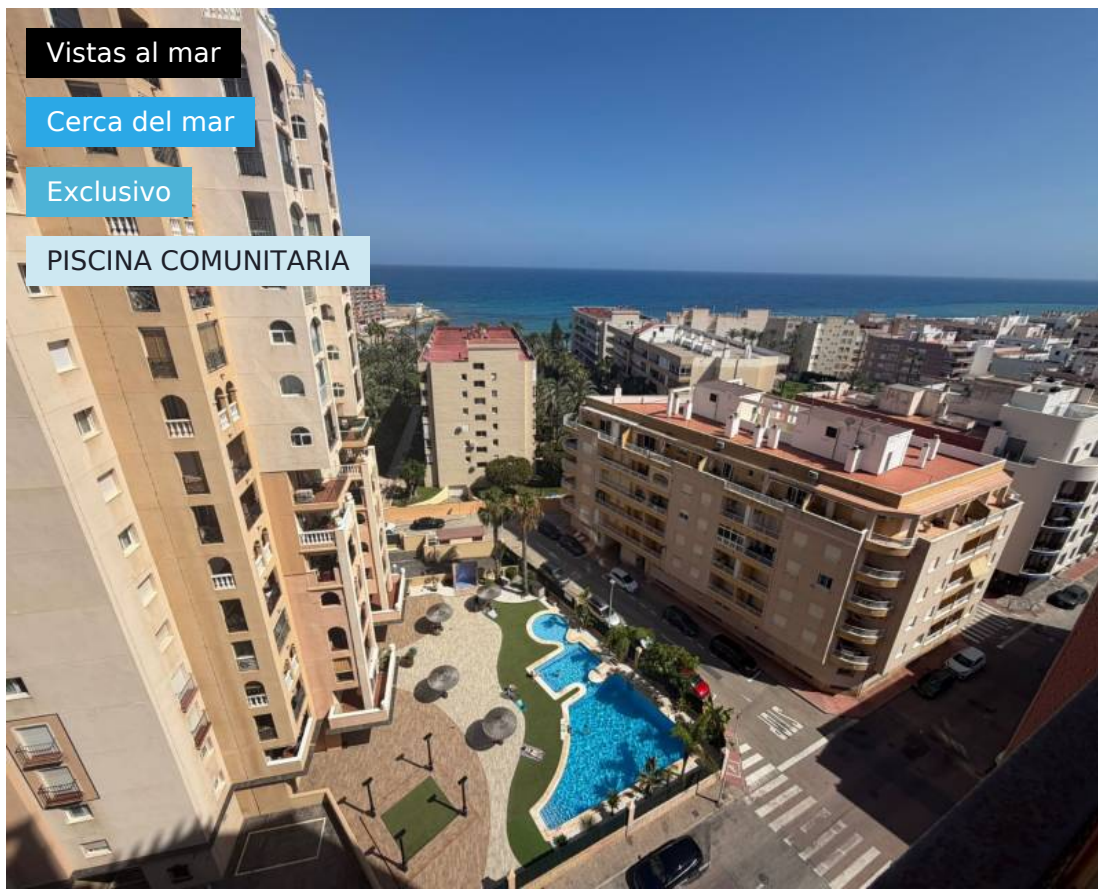

Vistas al mar

Cerca del mar

Exclusivo

PISCINA COMUNITARIA

Reventa - Apartamento / Piso

-- Torrevieja Centro

Ref. SE00-533V

325.000€

2 HABITACIONES

2 BAÑOS

86M²

COMUNIDAD

PRIVADO

EN PROCESO