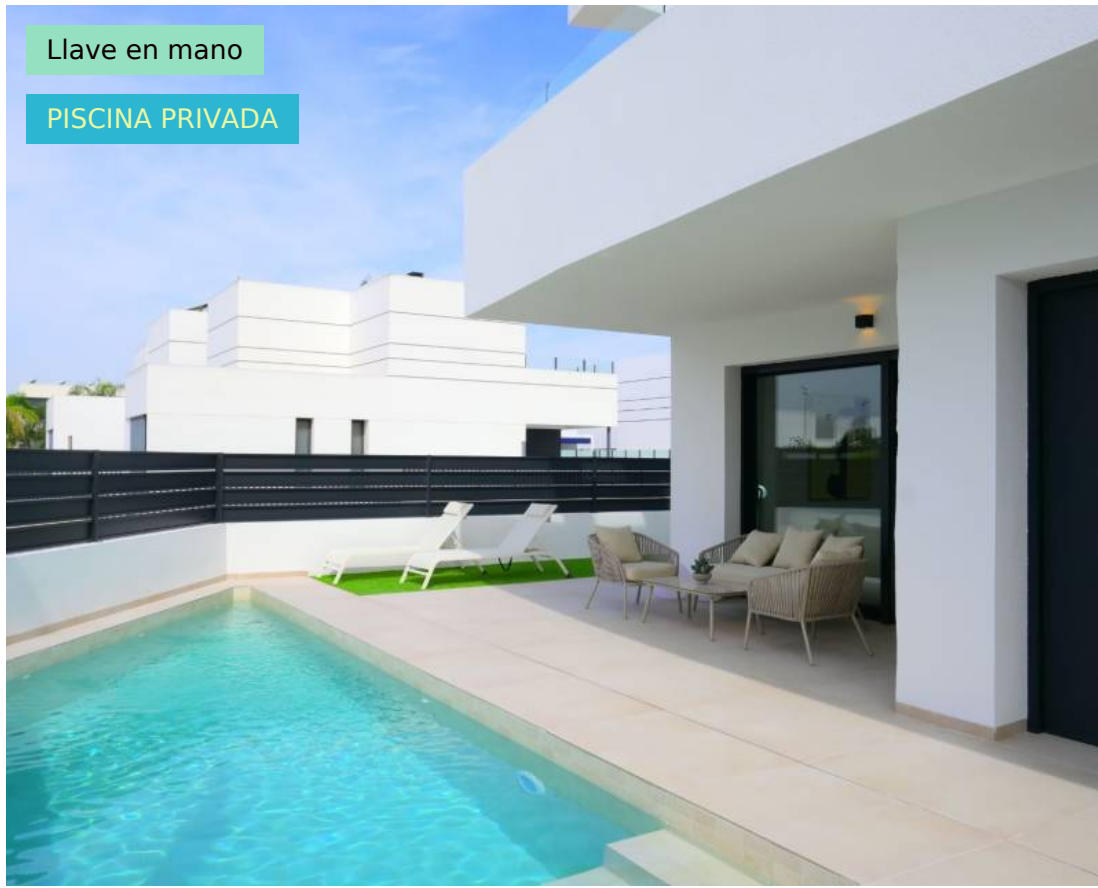

## Nueva construcción - Villa

Alicante - Dolores

Ref. SE00L-700

Desde 459.000€

3 HABITACIONES

3 BAÑOS

133M<sup>2</sup>

212M<sup>2</sup>