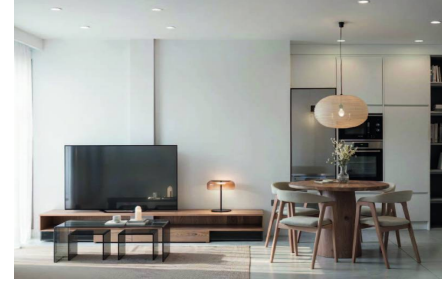

Denize yakın

Yeni yapı - Apartman dairesi

Alicante - Torrevieja

Ref. SE25-22

İtibaren 268.000€

2 ODA SAYISI

2 BANYOLAR

73M²