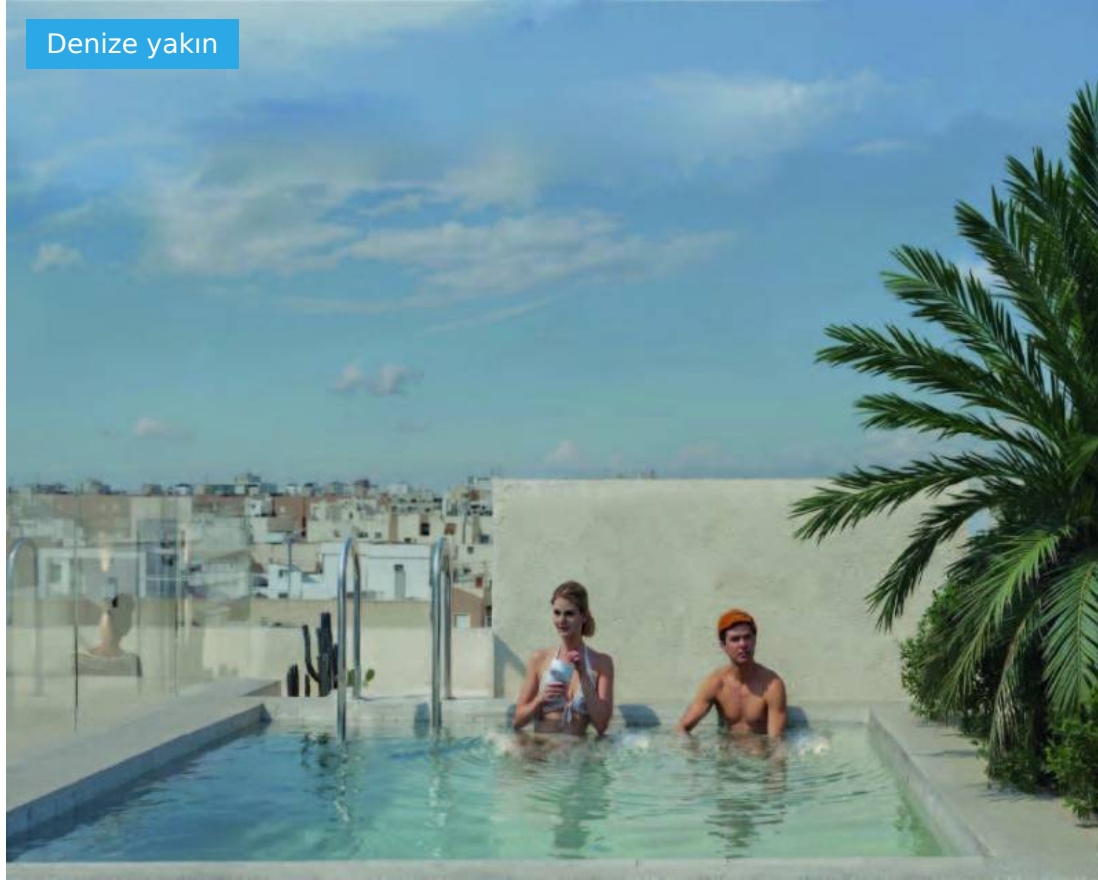

Denize yakın

Yeni yapı - Apartman dairesi

Alicante - Torrevieja

Ref. SE25-22

İtibaren 268.000€

2 ODA SAYISI

2 BANYOLAR

73M²