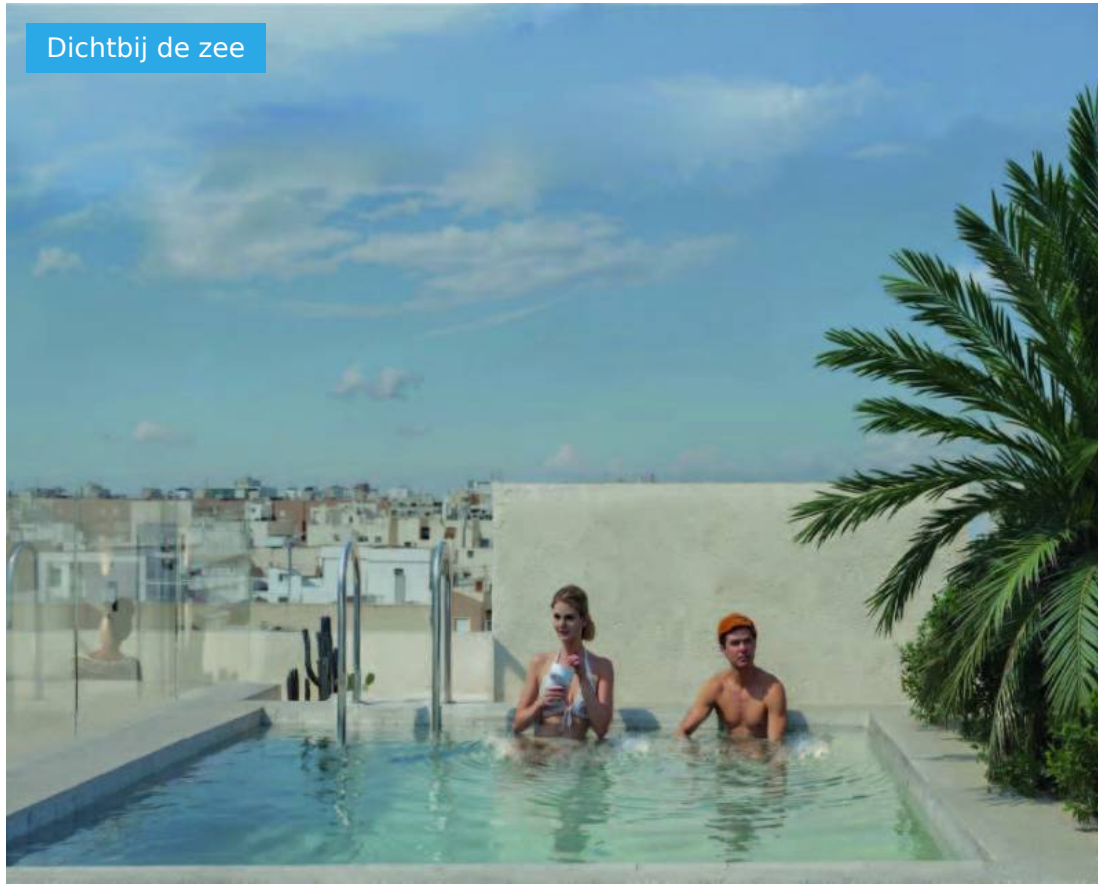

Dichtbij de zee

Nieuw gebouw - Apartment/Flat

Alicante (Costa Blanca) - Torrevieja

Ref. SE25-22

Van 268.000€

2 SLAAPKAMERS

2 BADKAMERS

73M²