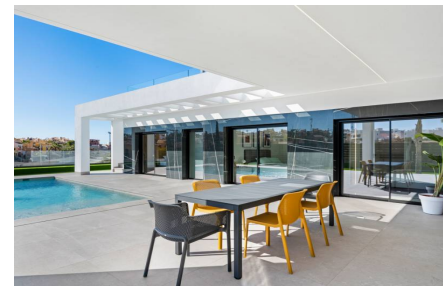

## Nueva construcción - Villa

Alicante - Algorfa

Ref. SE137-01

Desde 670.000€

3 HABITACIONES

2 BAÑOS

129M<sup>2</sup>

462M<sup>2</sup>