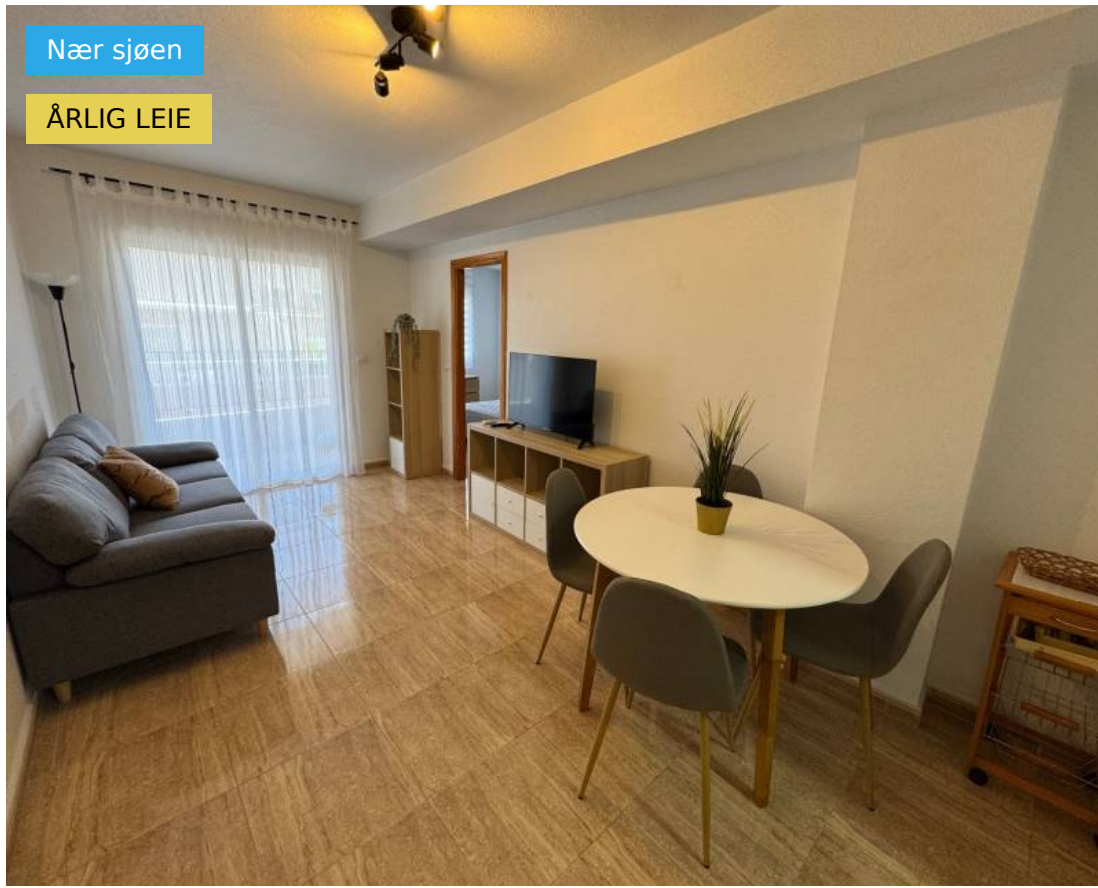

## Lang tid utleie - Apartment/Flat

- - Torrevieja Centro

Ref. rent-997c

**800€**

2 SOVEROM

1 BADEROM

65M<sup>2</sup>

IGANG