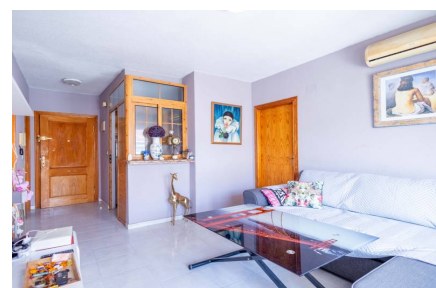

Эксклюзивный

Sale - пентхауз

- - Torrevieja Centro

Ссылка SE00-465o

187.200€ ~~200.000~~

2 СПАЛЬНИ

1 В ВАННЫХ КОМНАТАХ

85M²