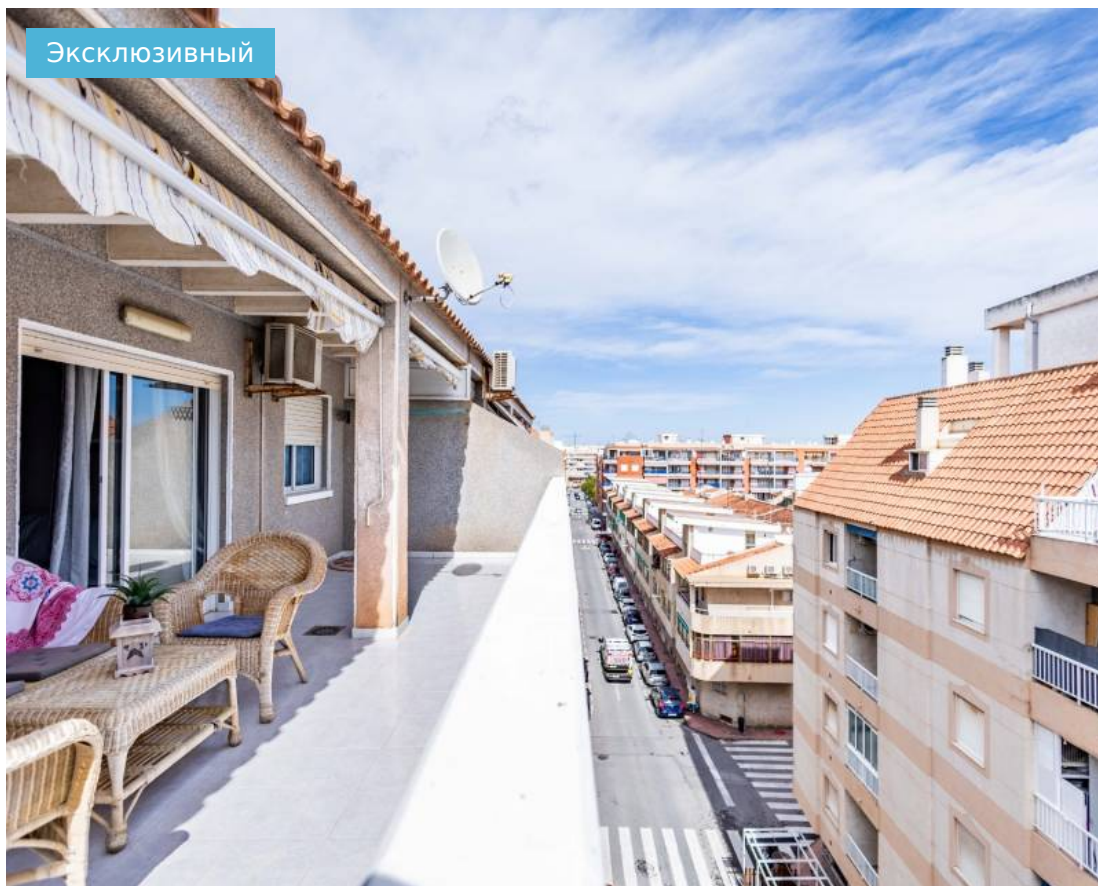

Эксклюзивный

Sale - пентхауз

- - Torrevieja Centro

Ссылка SE00-465o

210.000€

2 СПАЛЬНИ

1 В ВАННЫХ КОМНАТАХ

85M²