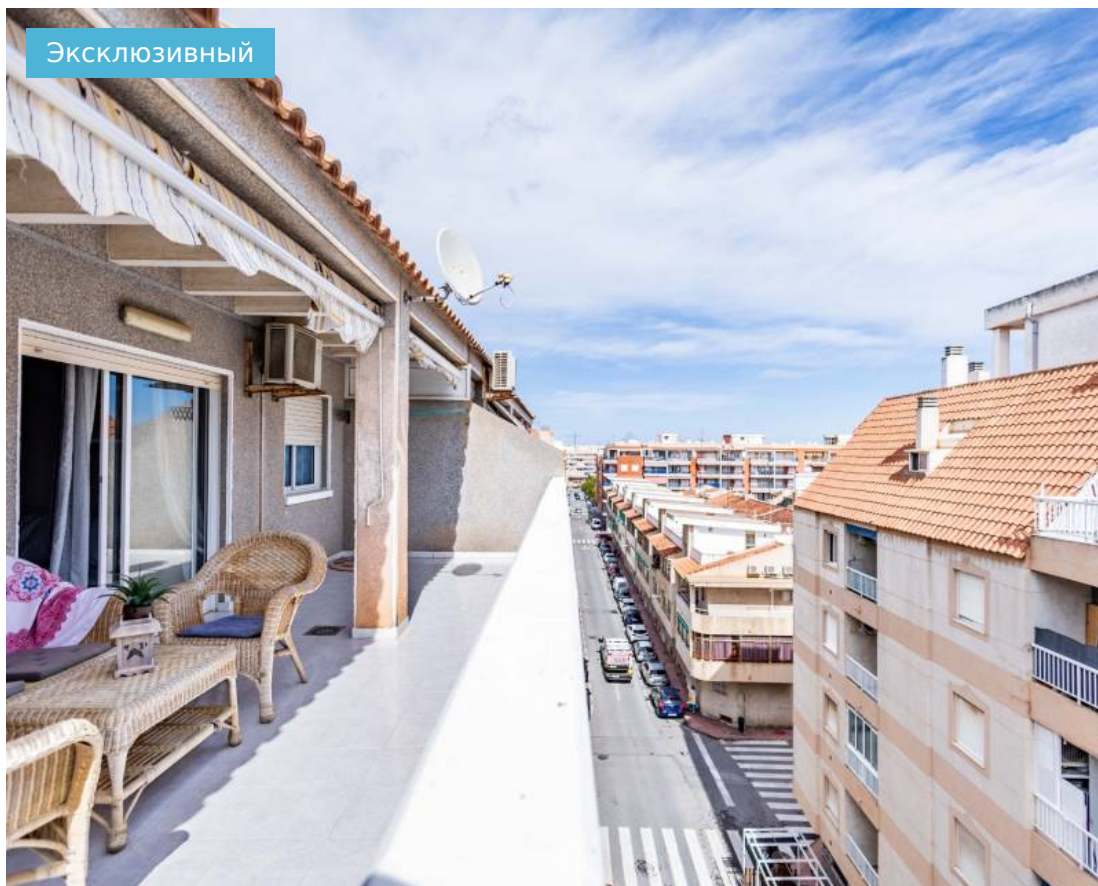

Эксклюзивный

Sale - пентхауз

- - Torrevieja Centro

Ссылка SE00-465o

187.200€ ~~200.000~~

2 СПАЛЬНИ

1 В ВАННЫХ КОМНАТАХ

85M²