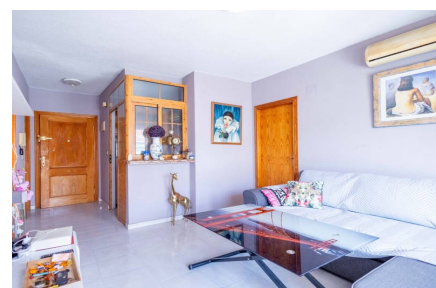

Эксклюзивный

Sale - пентхауз

- - Torrevieja Centro

Ссылка SE00-465o

210.000€

2 СПАЛЬНИ

1 В ВАННЫХ КОМНАТАХ

85M²