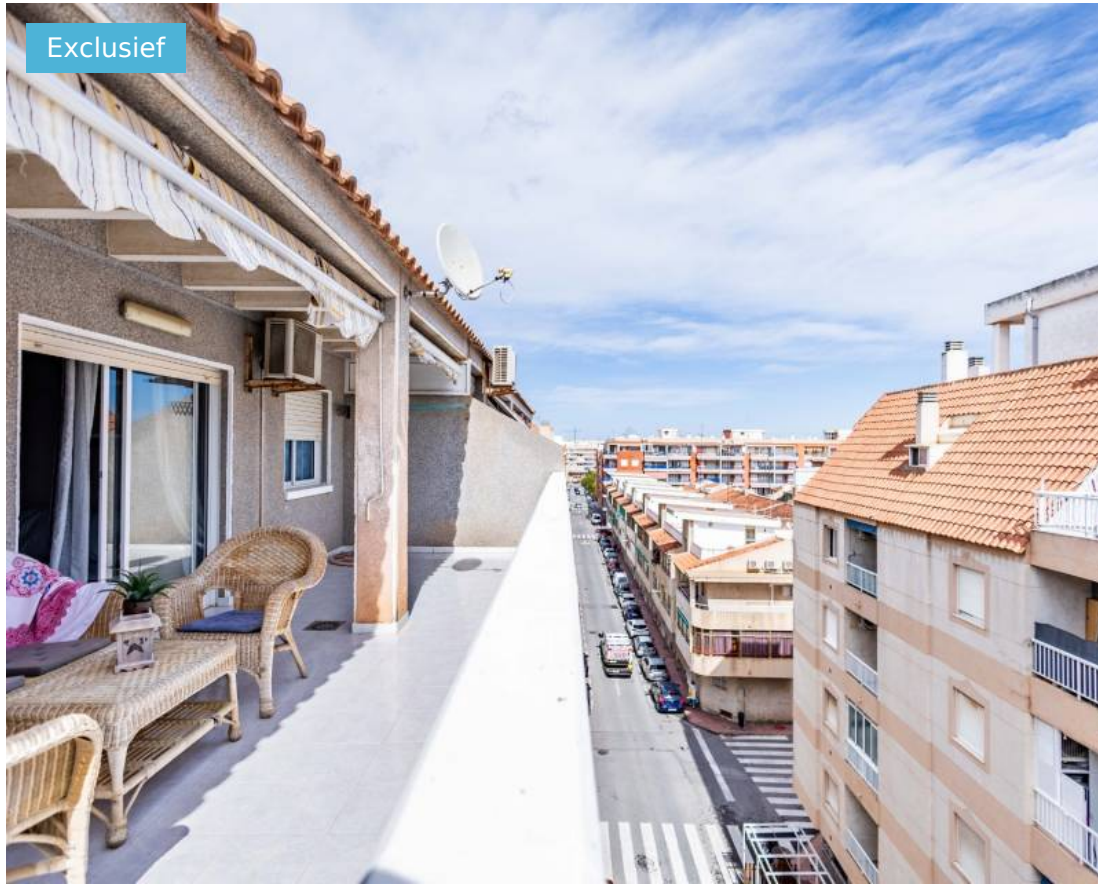

Exclusief

Wederkoop - Penthouse

- - Torrevieja Centro

Ref. SE00-465o

210.000€

2 SLAAPKAMERS

1 BADKAMERS

85M²