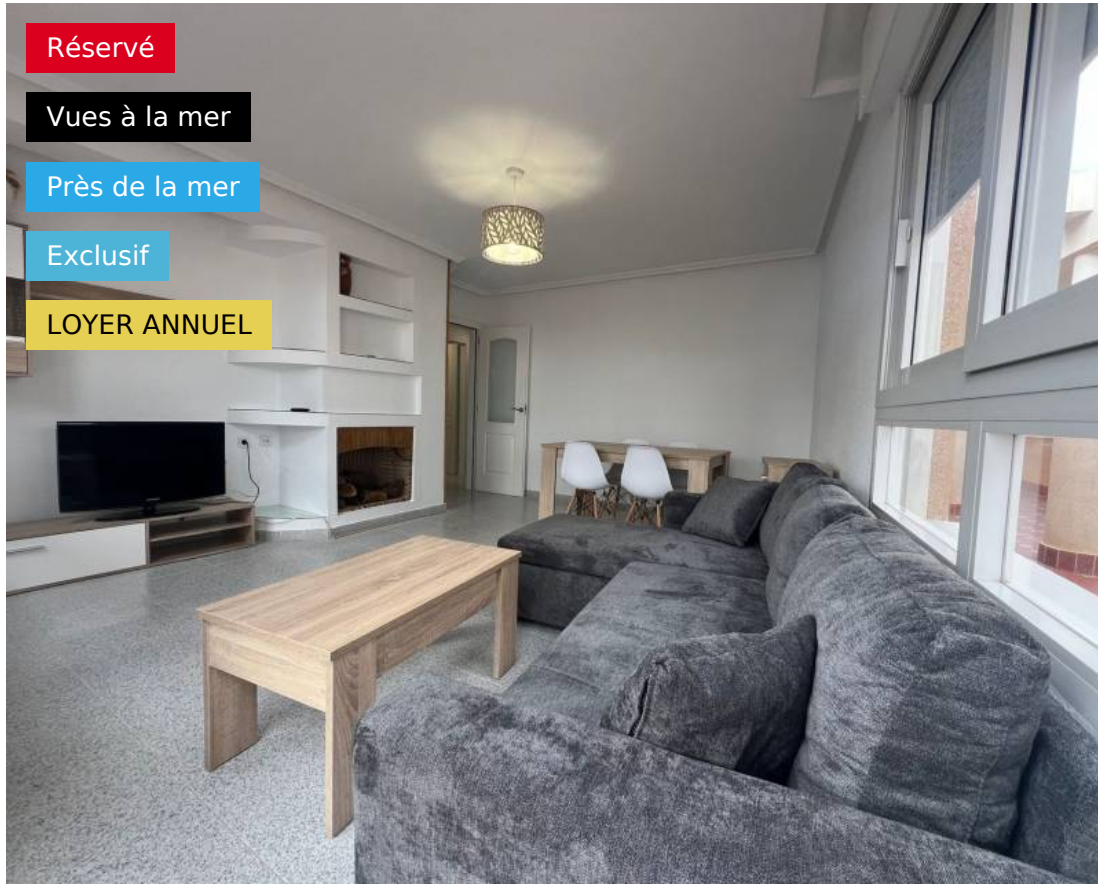

## Long time Rental - Penthouse

- - Torrevieja Centro

Réf. rent-937o

1.200€

3 CHAMBRES

2 SALLES DE BAIN

90M<sup>2</sup>

EN COURS