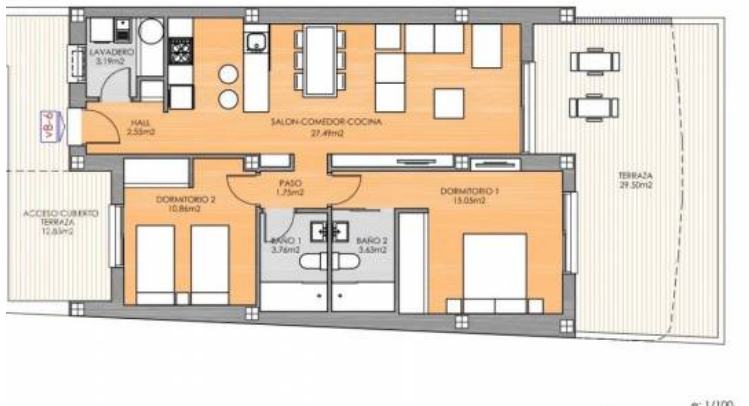

Flamenco Sun
LIVING BY THE SEA

www.vistabellagolfhomes.com
www.residencialplayaflamenco.com

VIVIENDA TIPO VB-6 2 dormitorios
BLOQUE 1 ESCALERA 2 PLANTA BAJA

| SUPERFICIES VIVIENDA OCCUPIABLE AREA | | |
|--------------------------------------|-----------------|------------------|
| SUPERFICIE CERRADA | CLOSED AREA | 79,79 m² |
| SUPERFICIE COMUNES | CLOSED COMMON | 6,76 m² |
| SUPERFICIE TERRAZA | CLOSED TERRACE | 42,35 m² |
| SUPERFICIE SOLARIUM | CLOSED SOLARIUM | 0 m² |
| TOTAL SUPERFICIE VIVIENDA | | 128,90 m² |

RESIDENCIAL PLAYA FLAMENCA fase 1
bloque 1 36 apartamentos, áticos, garajes, trasteros, zonas verdes, comunes, 2 piscinas, jacuzzi
sujeto a posibles modificaciones o exigencias de índole técnico o jurídico. Las superficies son aproximadas. Plans subject to possible modifications for technical or legal reasons. The measurements shown are approx.